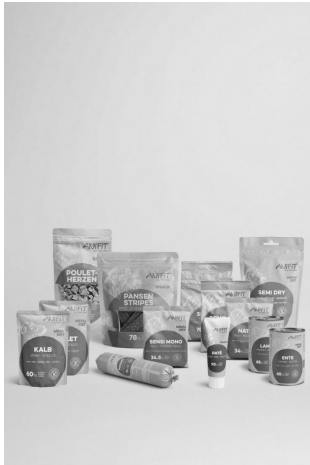

Dog Sets

PROBIERSET HUND M-L

Art. Nr.	Bezeichnung/Menge	Preis CHF
1055	Probierset Hund M-L	CHF 70.60

Teste jetzt das natürliche Hundefutter von ANiFiT in den praktischen Probiersets mit Nassfutter, Trockenfutter und Hundeleckerlis. Das Hundefutter-Probierpaket in der Grösse M-L eignet sich für mittlere und grosse Hunde.

Das Bild oben dient als Beispiel, der genaue Inhalt ist nachfolgend aufgelistet:

- 1 x Dose Lamm 400g
- 1 x Dose Ente 400g
- 1 x Pouch Kalb 300g
- 1 x Pouch Poulet 300g
- 1 x Wurst Poulet 400g
- 1 x Sensitive 60g
- 1 x Nature 80g
- 1 x Olymp 80g
- 1 x Semi Dry Poulet 200g
- 1 x Semi Dry Rind 200g
- 1 x Sensi Mono 80g
- 1 x Pansen Stripes 200g
- 1 x Paté 75g
- 1 x Pouletherzen 35g
- 1 x Grosse Baumwolltasche
- 1 x Flyer Probierset